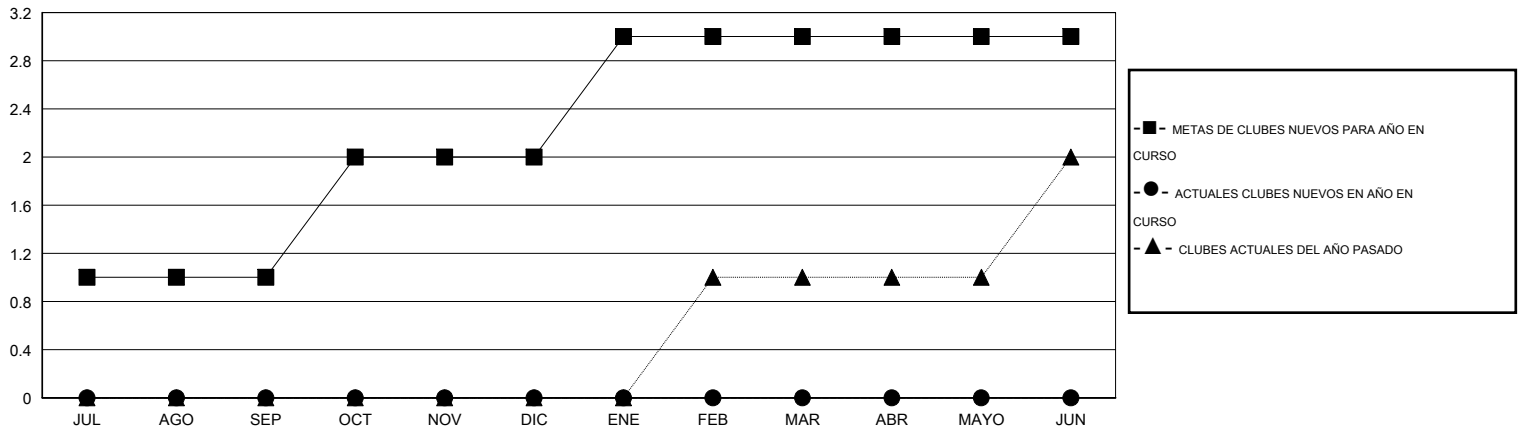

MONTHLY MEMBERSHIP PROGRESS REPORT

District G 2

Results as of: 11/30/2014

GMT: Jaime García Cepeda

UBICACIÓN ECUADOR

GMT DE AE 3

Clubes					socios				
RESULTADOS DE 2014-2015					RESULTADOS DE 2014-2015				
TRIMESTRE	META DE CLUBES NUEVOS	NUEVOS CLUBES	CLUBES DADOS DE BAJA	GANANCIA/PÉRDIDA NETA	TRIMESTRE	META DE SOCIOS NUEVOS	SOCIOS FUNDADORES Y NUEVOS SOCIOS AÑADIDOS	SOCIOS DADOS DE BAJA	GANANCIA/PÉRDIDA NETA
JUL/AGO/SEP	1	0	0	0	JUL/AGO/SEP	35	41	55	-14
OCT/NOV/DIC	1	0	1	-1	OCT/NOV/DIC	10	33	31	2
ENE/FEB/MAR	1	0	0	0	ENE/FEB/MAR	35	0	0	0
ABR/MAYO/JUN	0	0	0	0	ABR/MAYO/JUN	-10	0	0	0

METAS Y CIFRA ACUMULATIVA DE CLUBES NUEVOS

METAS Y CIFRA ACUMULATIVA DE SOCIOS

CLUBES DADOS DE BAJA: 1

SOCIOS DADOS DE BAJA

FALLECIDOS	3
CLUB CANCELADO	8
OTRO	75
TOTAL	86

16 CLUBS OF 47 AÑADIERON 1 O MÁS SOCIOS NUEVOS