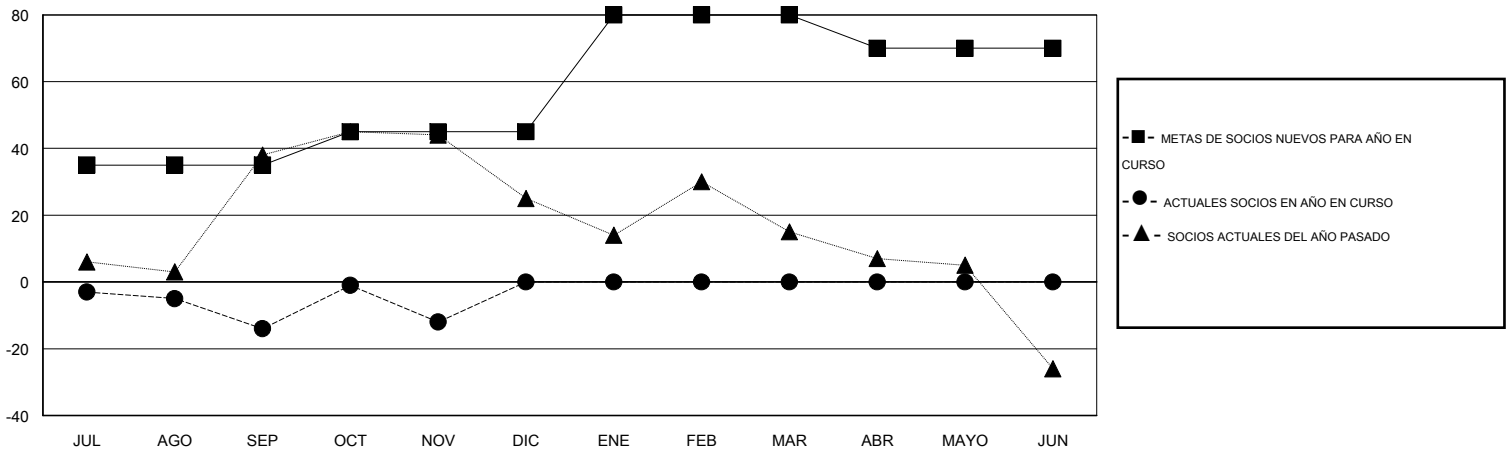

MONTHLY MEMBERSHIP PROGRESS REPORT

District G 2

Results as of: 11/30/2014

GMT: Jaime García Cepeda

UBICACIÓN ECUADOR

GMT DE AE 3

Clubes					socios				
RESULTADOS DE 2014-2015					RESULTADOS DE 2014-2015				
TRIMESTRE	META DE CLUBES NUEVOS	NUEVOS CLUBES	CLUBES DADOS DE BAJA	GANANCIA/PÉRDIDA NETA	TRIMESTRE	META DE SOCIOS NUEVOS	SOCIOS FUNDADORES Y NUEVOS SOCIOS AÑADIDOS	SOCIOS DADOS DE BAJA	GANANCIA/PÉRDIDA NETA
JUL/AGO/SEP	1	0	0	0	JUL/AGO/SEP	35	41	55	-14
OCT/NOV/DIC	1	0	1	-1	OCT/NOV/DIC	10	33	31	2
ENE/FEB/MAR	1	0	0	0	ENE/FEB/MAR	35	0	0	0
ABR/MAYO/JUN	0	0	0	0	ABR/MAYO/JUN	-10	0	0	0

METAS Y CIFRA ACUMULATIVA DE CLUBES NUEVOS

METAS Y CIFRA ACUMULATIVA DE SOCIOS

CLUBES DADOS DE BAJA: 1

SOCIOS DADOS DE BAJA

FALLECIDOS	3
CLUB CANCELADO	8
OTRO	75
TOTAL	86

16 CLUBS OF 47 AÑADIERON 1 O MÁS SOCIOS NUEVOS